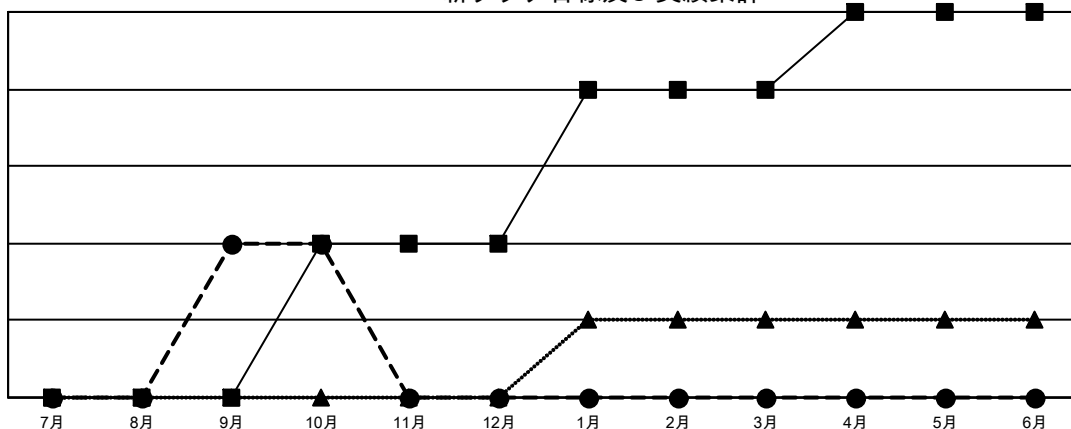

GMT MONTHLY MEMBERSHIP PROGRESS REPORT

Results as of: 10/31/2023

Multiple District 335

LOCATION: JAPAN

GMT: OPEN

GMT会則地域 5 - J

クラブ				名			
結果 : 2023-2024				結果 : 2023-2024			
四半期	新クラブ目標	新クラブ	解散クラブ	四半期	会員純増目標	会員増強実績	退会者 (転籍を含む) 実際
7月/8月/9月	0	2	2	7月/8月/9月	245	488	222
10月/11月/12月	2	0	1	10月/11月/12月	475	62	44
1月/2月/3月	2	0	0	1月/2月/3月	280	0	0
4月/5月/6月	1	0	0	4月/5月/6月	235	0	0

新クラブ目標及び実績累計

会員目標及び実績累計

解散クラブ: 3	194 CLUBS OF 372 一名以上の新会員を登録	男女別
退会者		男性 10,205 (76.47%)
物故会員 28		女性 3,140 (23.53%)
クラブ解散 0	会員累計データを見るには、ここをクリック	世帯主/家族会員合計 3,810
その他 238		国際会費半額の家族会員 2,071
合計 266		