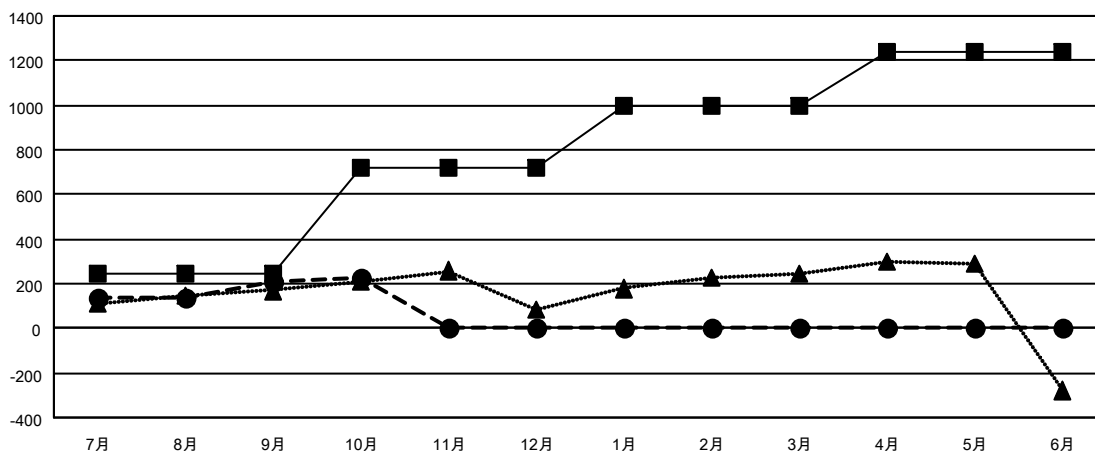

GMT MONTHLY MEMBERSHIP PROGRESS REPORT

Results as of: 10/31/2023

Multiple District 335

LOCATION: JAPAN

GMT: OPEN

GMT会則地域 5 - J

クラブ				名			
結果 : 2023-2024				結果 : 2023-2024			
四半期	新クラブ目標	新クラブ	解散クラブ	四半期	会員純増目標	会員増強実績	退会者 (転籍を含む) 実際
7月/8月/9月	0	2	2	7月/8月/9月	245	488	222
10月/11月/12月	2	0	1	10月/11月/12月	475	62	44
1月/2月/3月	2	0	0	1月/2月/3月	280	0	0
4月/5月/6月	1	0	0	4月/5月/6月	235	0	0

新クラブ目標及び実績累計

会員目標及び実績累計

解散クラブ: 3	194 CLUBS OF 372 一名以上の新会員を登録	男女別
退会者		男性 10,205 (76.47%)
物故会員 28		女性 3,140 (23.53%)
クラブ解散 0	会員累計データを見るには、ここをクリック	世帯主/家族会員合計 3,810
その他 238		国際会費半額の家族会員 2,071
合計 266		